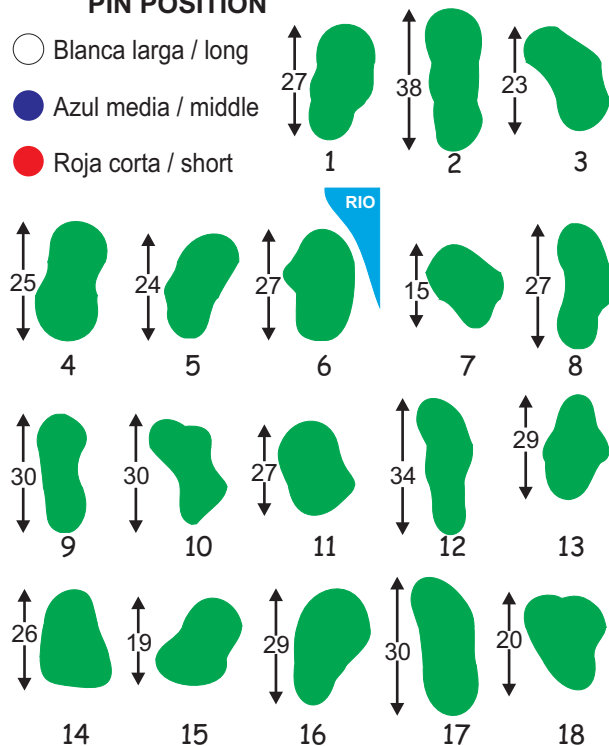

REGLAS LOCALES:

Por favor capture el código QR usando la cámara de su móvil si desea consultar nuestras Reglas locales

LOCAL RULES:

Please scan this QR code, using the camera of your mobile telephone to find out about our Local Rules

Mapa del Campo
Course Map

**POSICIÓN DE BANDERAS
PIN POSITION**

- Blanca larga / long
- Azul media / middle
- Roja corta / short

Las estacas de distancia en metros al principio del green
(círculos centrales al principio y al fondo del green)
Distance stakes measured to front of the green in meters
(Fairways-discs distances to front and back of the green)