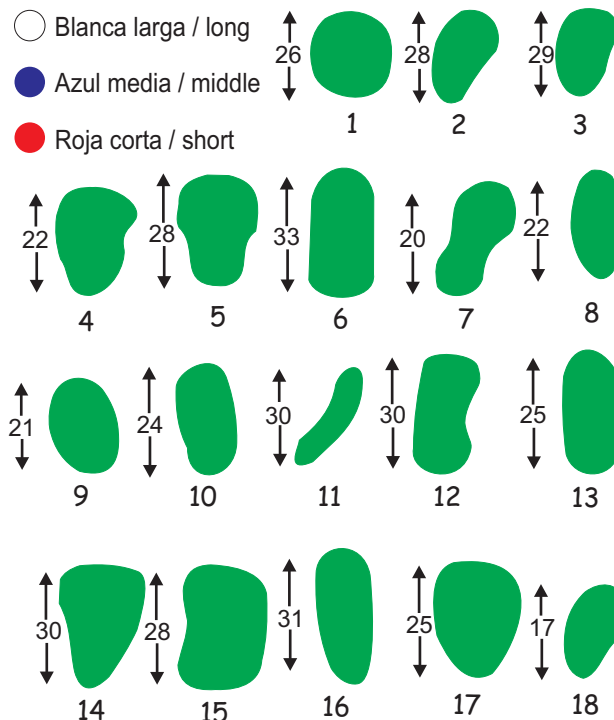

REGLAS LOCALES:

Por favor capture el código QR usando la cámara de su móvil si desea consultar nuestras Reglas locales

LOCAL RULES:

Please scan this QR code, using the camera of your mobile telephone to find out about our Local Rules

Mapa del Campo
Course Map

POSICIÓN DE BANDERAS PIN POSITION

Las estacas de distancia en metros al principio del green
(círculos centrales al principio y al fondo del green)
Distance stakes measured to front of the green in meters
(Fairways-discs distances to front and back of the green)