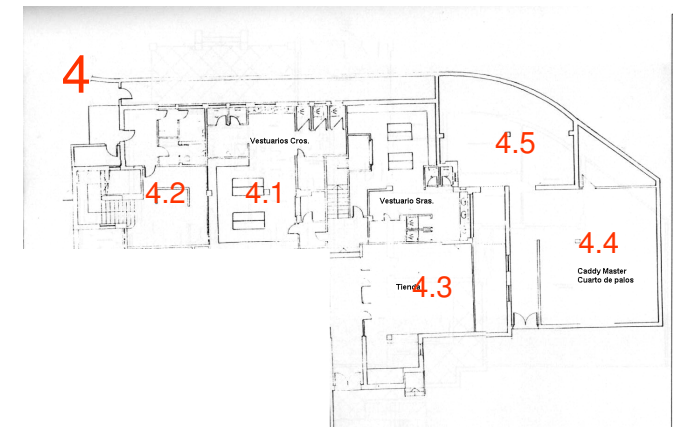

Real Club de Golf Guadalmina
 Urb. Guadalmina Alta S/N
 San Pedro Alcántara 29678
 Málaga (España)

Usted está aquí
PARKING
 You are here
PARKING

- 1 Sala de cartas
- 2 Administración
 - 2.1 Oficina
 - 2.2 Restaurante
 - 2.3 Terraza
- 3 Cafetería
 - 3.1 Zona NO Fumadores
 - 3.2 Zona Fumadores
 - 3.3 Cenador
- 4 Vestuarios / Tienda
 - 4.1 Vestuarios Sras.
 - 4.2 Vestuarios Caballeros
 - 4.3 Proshop
 - 4.4 Caddy master
 - 4.5 Cuarto de palos

1

CLUB DE GOLF GUADALMINA
PLANTA BAJA
DISTRIBUCIÓN Y SUPERFICIES
ESCALA 1/100

Usted está aquí
Planta baja
You are here
Bottom floor.

4

Real Club de Golf Guadalmina
Urb. Guadalmina Alta S/N
San Pedro Alcántara 29678
Málaga (España)

Nivel Superior
Nivel parking
Nivel Inferior

1 Sala de cartas

2 Administración

2.1 Oficina

2.2 Restaurante

2.3 Terraza

3 Cafetería

3.1 Zona NO Fumadores