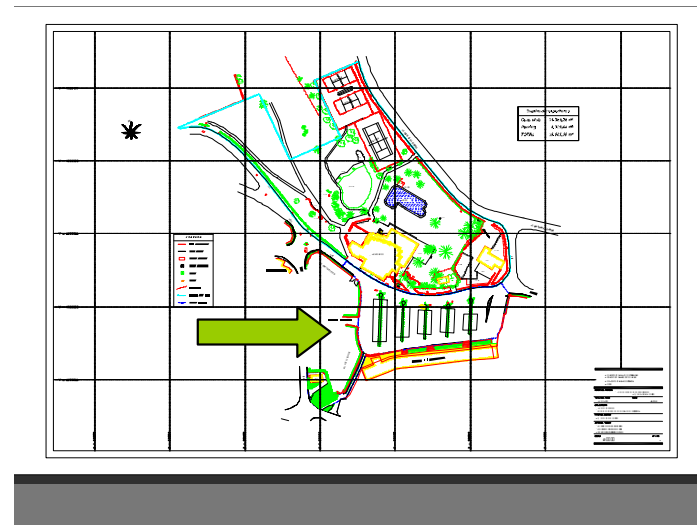

Real Club de Golf Guadalmina
 Urb. Guadalmina Alta S/N
 San Pedro Alcántara 29678
 Málaga (España)

Usted está aquí
PARKING
 You are here
PARKING

- 1 Sala de cartas
- 2 Administración
 - 2.1 Oficina
 - 2.2 Restaurante
 - 2.3 Terraza
- 3 Cafetería
 - 3.1 Zona NO Fumadores
 - 3.2 Zona Fumadores
 - 3.3 Cenador
- 4 Vestuarios / Tienda
 - 4.1 Vestuarios Sras.
 - 4.2 Vestuarios Caballeros
 - 4.3 Proshop
 - 4.4 Caddy master
 - 4.5 Cuarto de palos

1

CLUB DE GOLF GUADALMINA
PLANTA BAJA
DISTRIBUCIÓN Y SUPERFICIES
ESCALA 1/100

Usted está aquí
Planta baja
You are here
Bottom floor.

4

Real Club de Golf Guadalmina
Urb. Guadalmina Alta S/N
San Pedro Alcántara 29678
Málaga (España)

Nivel Superior
Nivel parking
Nivel Inferior

1 Sala de cartas

2 Administración

2.1 Oficina

2.2 Restaurante

2.3 Terraza

3 Cafetería

3.1 Zona NO Fumadores

3.2 Zona Fumadores

3.3 Cenador

4 Vestuarios / Tienda

4.1 Vestuarios Sras.

4.2 Vestuarios Caballeros

4.3 Proshop

4.4 Caddy master

4.5 Cuarto de palos