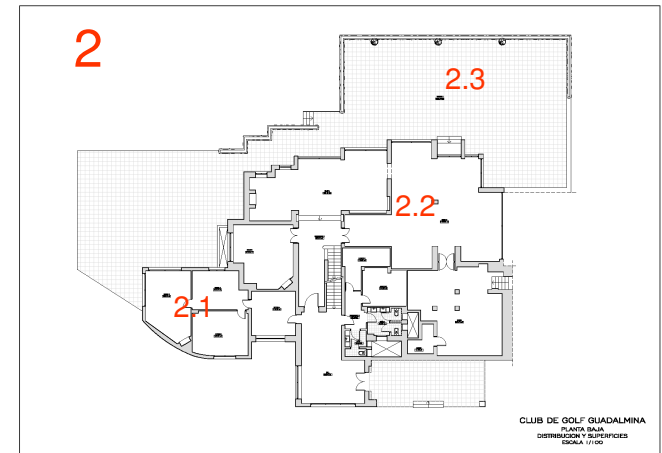

4.4 Caddy master

4.5 Cuarto de palos

2

CLUB DE GOLF GUADALMINA
PLANTA BAJA
DISTRIBUCIÓN Y SUPERFICIES
ESCALA 1/100

3

4

1

CLUB DE GOLF GUADALMINA
PLANTA BAJA
DISTRIBUCIÓN Y SUPERFICIES
ESCALA 1/100

Usted está aquí
Administración
You are here
Ground Floor Administration

2

- 1 Sala de cartas
- 2 Administración
 - 2.1 Oficina
 - 2.2 Restaurante
 - 2.3 Terraza
- 3 Cafetería
 - 3.1 Zona NO Fumadores
 - 3.2 Zona Fumadores
 - 3.3 Cenador
- 4 Vestuarios / Tienda
 - 4.1 Vestuarios Sras.
 - 4.2 Vestuarios Caballeros
 - 4.3 Proshop
 - 4.4 Caddy master
 - 4.5 Cuarto de palos

Real Club de Golf Guadalmina
Urb. Guadalmina Alta S/N
San Pedro Alcántara 29678
Málaga (España)

2

CLUB DE GOLF GUADALMINA
PLANTA BAJA
DISTRIBUCIÓN Y SUPERFICIES
ESCALA 1/100

3

4

Real Club de Golf Guadalmina
 Urb. Guadalmina Alta S/N
 San Pedro Alcántara 29678
 Málaga (España)

Usted está aquí
 PLANTA ALTA
 You are here
 FIRST FLOOR

1

- 1 Sala de cartas
- 2 Administración
 - 2.1 Oficina
 - 2.2 Restaurante
 - 2.3 Terraza
- 3 Cafetería
 - 3.1 Zona NO Fumadores
 - 3.2 Zona Fumadores
 - 3.3 Cenador
- 4 Vestuarios / Tienda
 - 4.1 Vestuarios Sras.
 - 4.2 Vestuarios Caballeros
 - 4.3 Proshop
 - 4.4 Caddy master
 - 4.5 Cuarto de palos