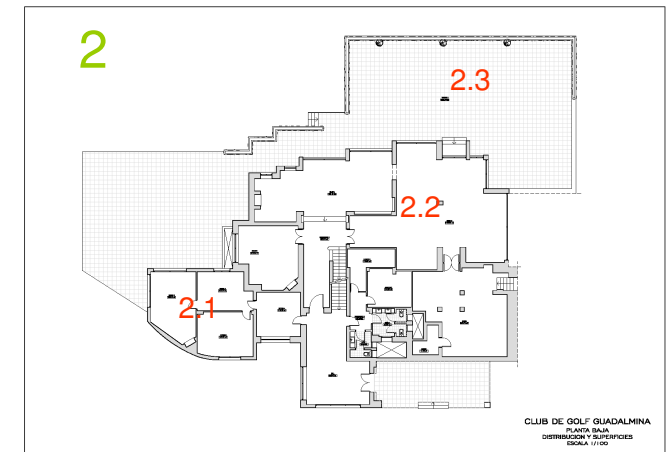

Real Club de Golf Guadalmina
 Urb. Guadalmina Alta S/N
 San Pedro Alcántara 29678
 Málaga (España)

Usted está aquí
PARKING
 You are here
PARKING

- 1 Sala de cartas
- 2 Administración
 - 2.1 Oficina
 - 2.2 Restaurante
 - 2.3 Terraza
- 3 Cafetería
 - 3.1 Zona NO Fumadores
 - 3.2 Zona Fumadores
 - 3.3 Cenador
- 4 Vestuarios / Tienda
 - 4.1 Vestuarios Sras.
 - 4.2 Vestuarios Caballeros
 - 4.3 Proshop
 - 4.4 Caddy master
 - 4.5 Cuarto de palos

1

CLUB DE GOLF GUADALMINA
PLANTA BAJA
DISTRIBUCIÓN Y SUPERFICIES
ESCALA 1/100

Usted está aquí
Planta baja
You are here
Bottom floor.

4

Real Club de Golf Guadalmina
Urb. Guadalmina Alta S/N
San Pedro Alcántara 29678
Málaga (España)

Nivel Superior
Nivel parking
Nivel Inferior

1 Sala de cartas

2 Administración

2.1 Oficina

2.2 Restaurante

2.3 Terraza

3 Cafetería

3.1 Zona NO Fumadores